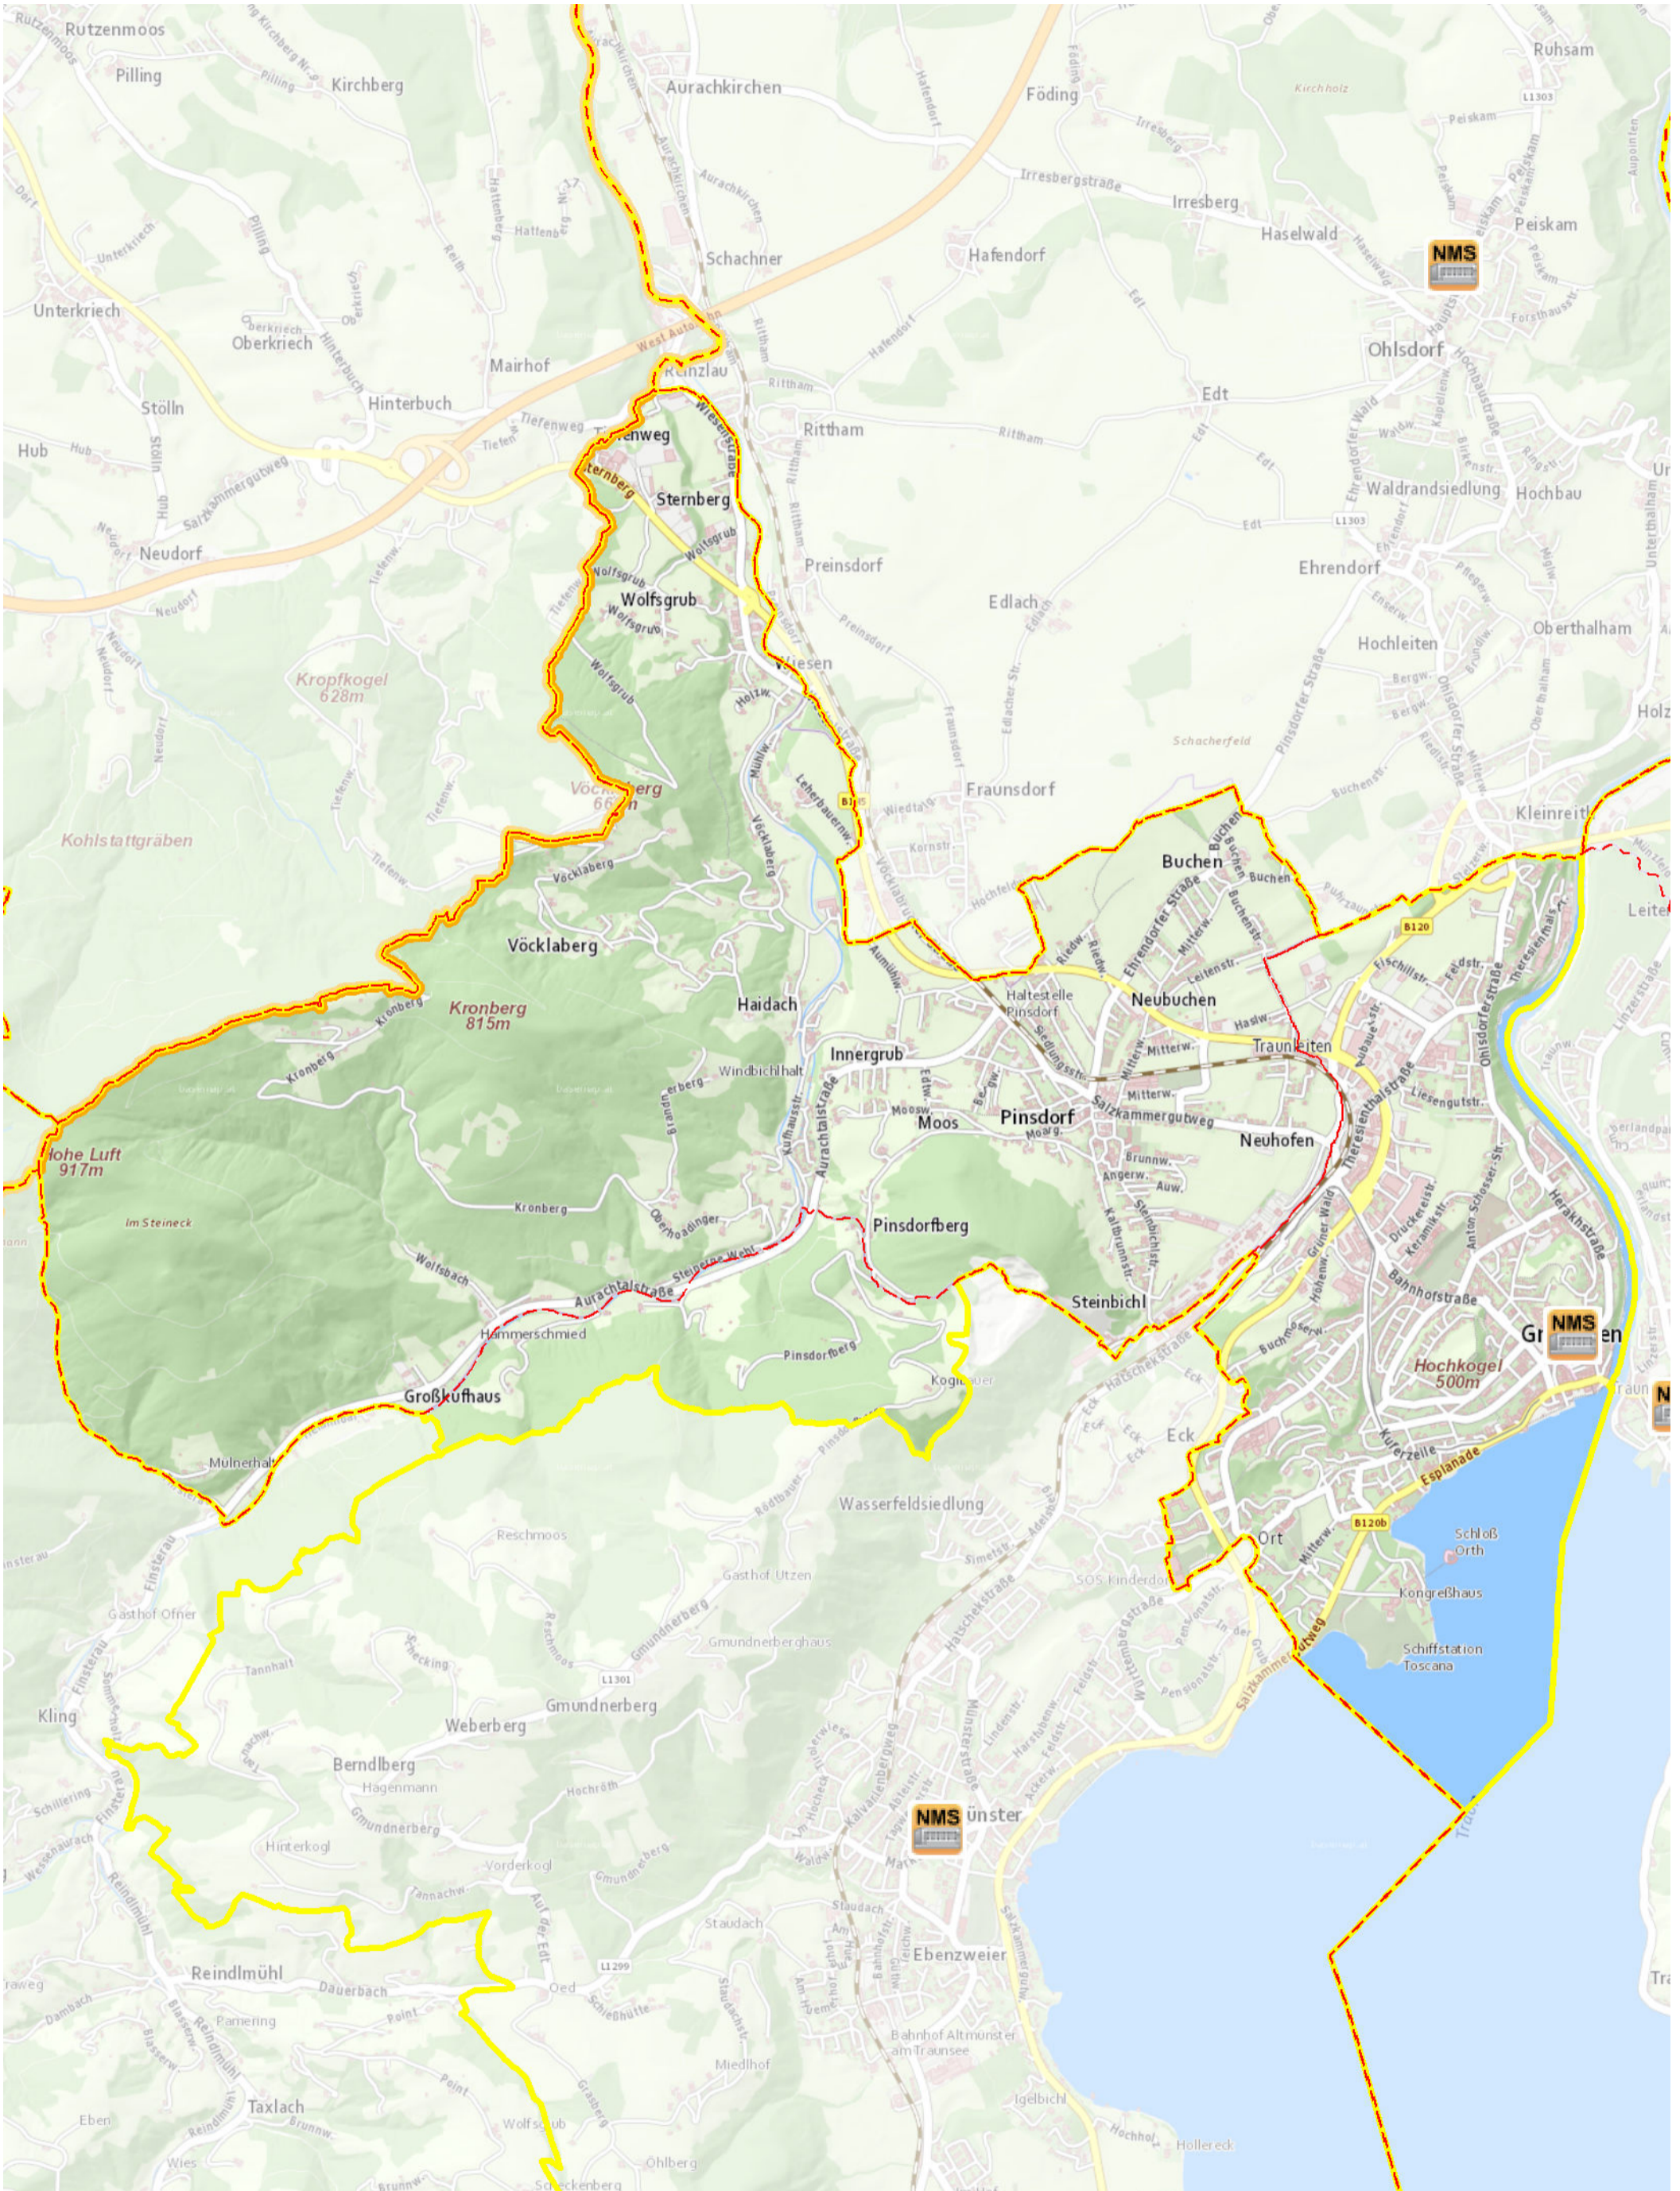

Neue Mittelschule Gmunden-Stadt

- Gemeindegrenzen
- NEUE MITTELSCHULE
- Bezirksgrenzen

Stand: Jänner 2017
Kartografie: DORIS-Systemgruppe, Ing. Andreas Ennigl